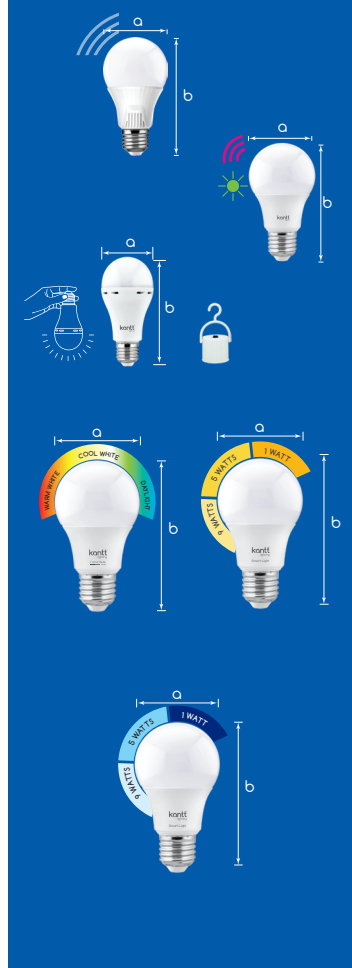

SPECIALTY LIGHTS

Item Code	Wattage W	Color Temperature K	Lumen Output Lm	Life Span Hrs.	Dimension a x b (mm)	Beam Angle Deg.	Pack Pcs./Ctn.	Suggested Retail Price SRP
Motion Sensor								
KA-MSB9WDL	9	6500K DAYLIGHT	810	25,000	ø60 x 111	300°	100	290.00
Light+Motion Sensor								
KA-SLM9WDL	9	6500K DAYLIGHT	810	25,000	ø60 x 111	300°	100	380.00
Emergency Bulb								
KA-EB7DL	7	6500K DAYLIGHT	630	15,000	ø60 x 125	120°	50	350.00
3NI Lights								
3 Color Bulb								
KA-3NI-5W	5	6500K DAYLIGHT 4000K COOL DAYLIGHT 3000K WARM WHITE	470	25,000	ø60 x 108	200°	50	180.00
KA-3NI-9W	9	6500K DAYLIGHT 4000K COOL DAYLIGHT 3000K WARM WHITE	810	25,000	ø60 x 113	200°	50	200.00
3 Step Dimming								
KA-3SD9DL	9 5 1	6500K DAYLIGHT 6500K DAYLIGHT 6500K DAYLIGHT	810 450 135	25,000	ø60 x 111	200°	50	200.00
KA-3SD9WW	9 5 1	3000K WARM WHITE 3000K WARM WHITE 3000K WARM WHITE	810 450 135	25,000	ø60 x 111	200°	50	200.00
KA-3SD15DL	15 7 1.7	6500K DAYLIGHT 6500K DAYLIGHT 6500K DAYLIGHT	1300 700 200	25,000	ø60 x 129	200°	50	330.00
KA-3SD15WW	15 7 1.7	3000K WARM WHITE 3000K WARM WHITE 3000K WARM WHITE	1350 700 200	25,000	ø60 x 129	200°	50	330.00